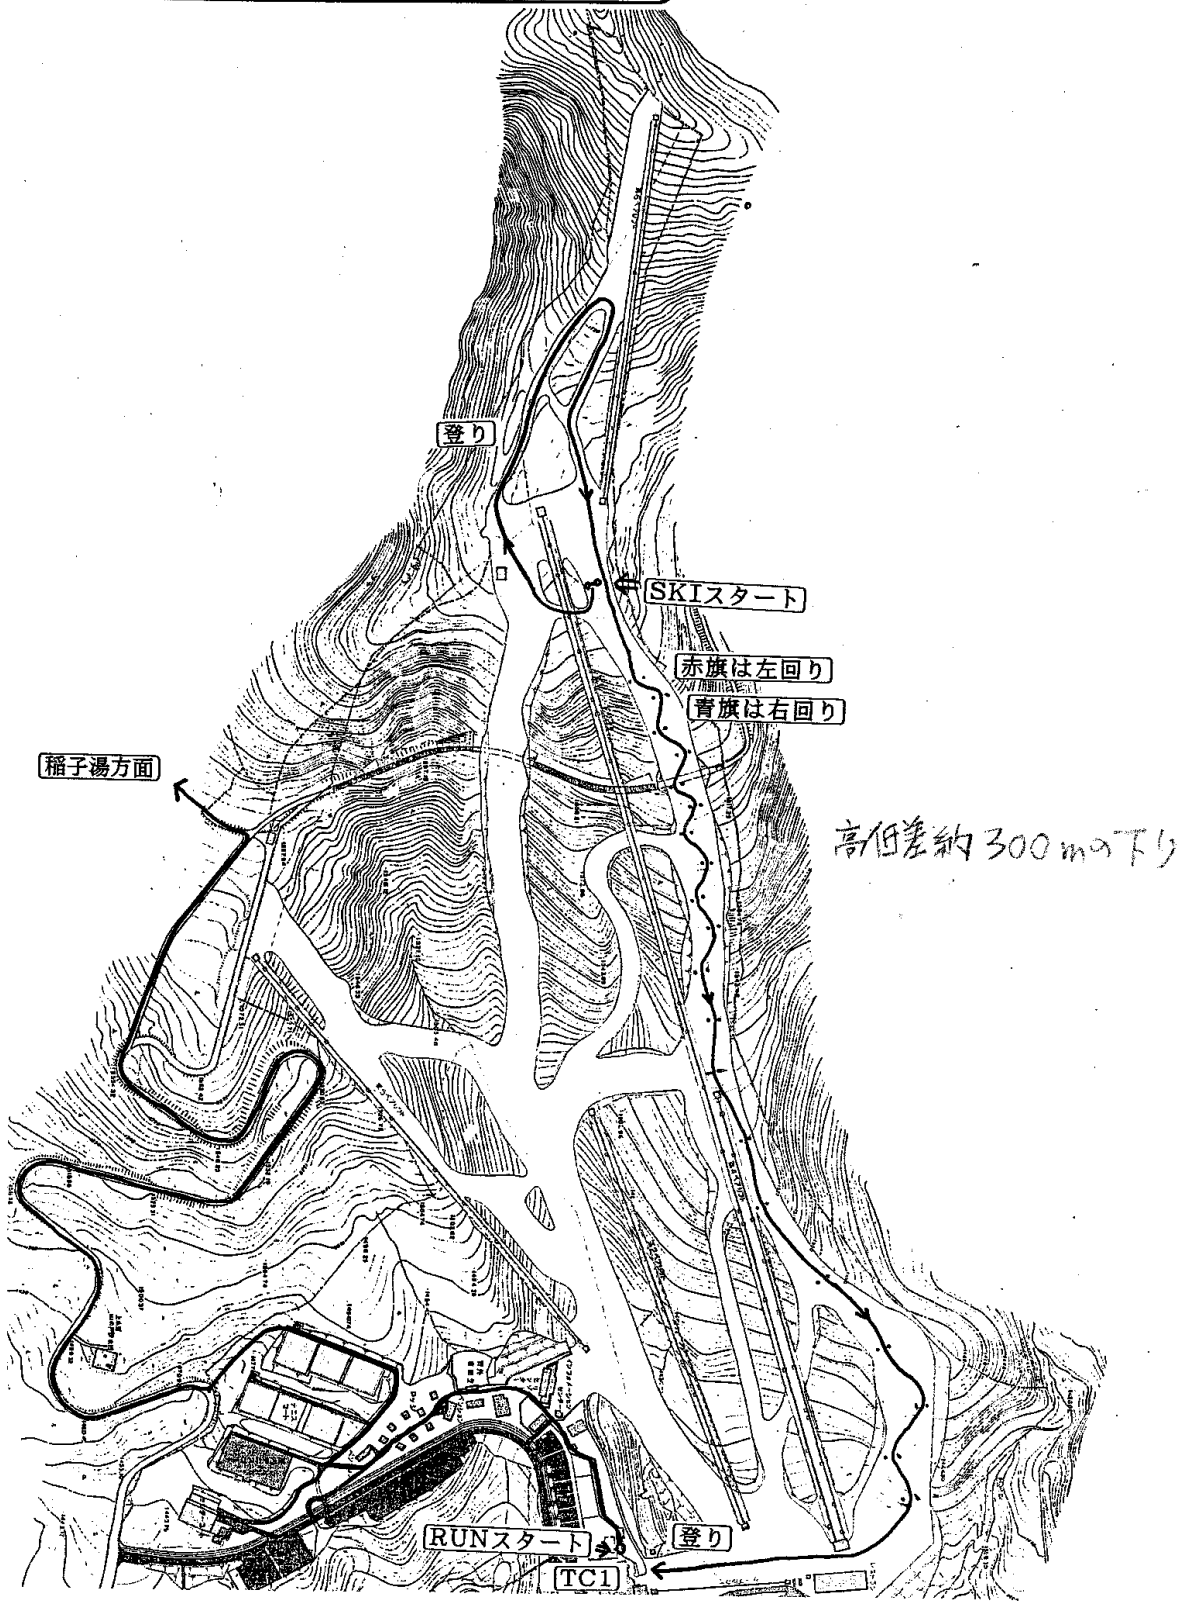

スキーコース図

スキースタート付近詳細図

5.TC-2 スケートセンター会場図

18

駐車場

ゲート

更衣室	男性	③	↑	レンタル スケート
	女性			
TC-2				
テントハウス (閉会式会場)				

本 部	医務室
≡	受付 ≡
トイレ	洗浄室

豚汁

WELCOME

ゴール入口

ホッケーリンク

スポンサーパネル

AS-4

周囲チェック

計時