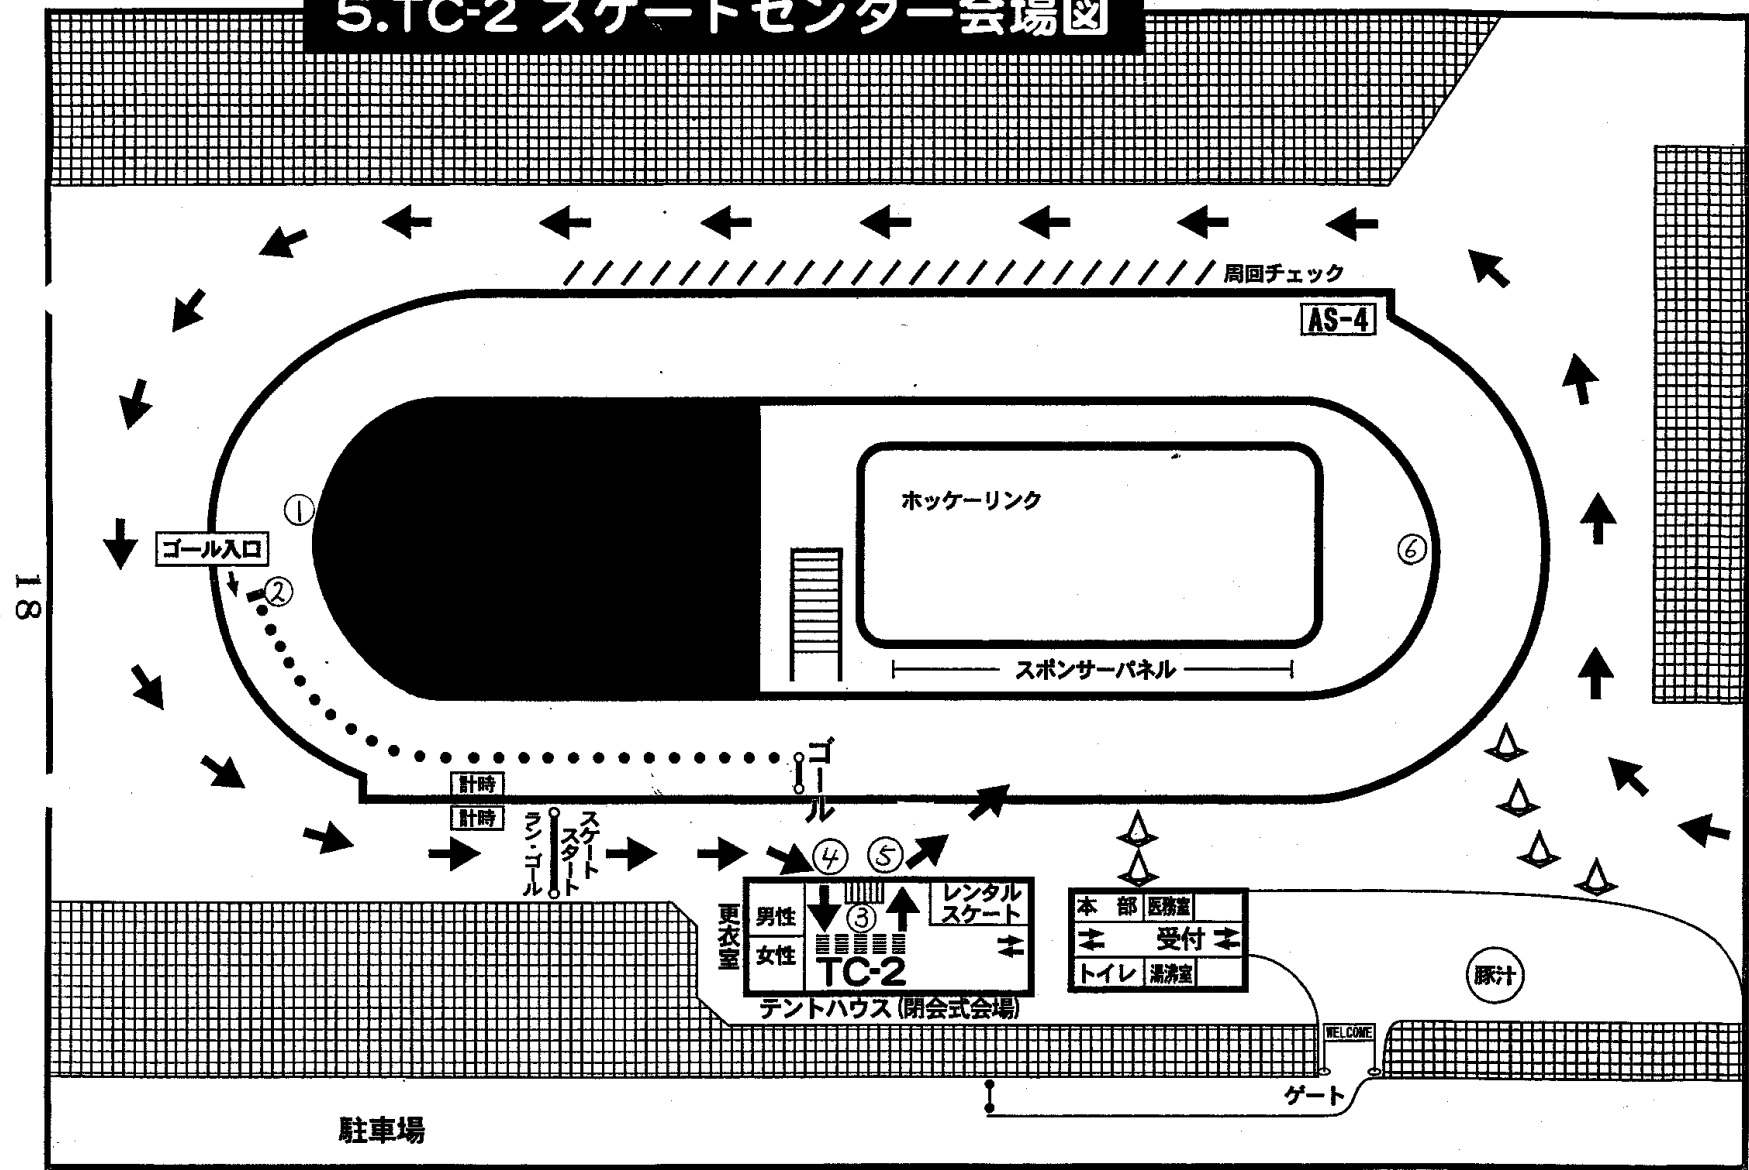

スキーコース図

スキースタート付近詳細図

5.TC-2 スケートセンター会場図

18

駐車場

ゲート

更衣室	男性	③	↑	レンタル スケート
	女性			
TC-2				
テントハウス (閉会式会場)				

本 部	医務室
≡	受付 ≡
トイレ	洗浄室

豚汁

WELCOME

ゴール入口

ホッケーリンク

スポンサーパネル

AS-4

周囲チェック

計時