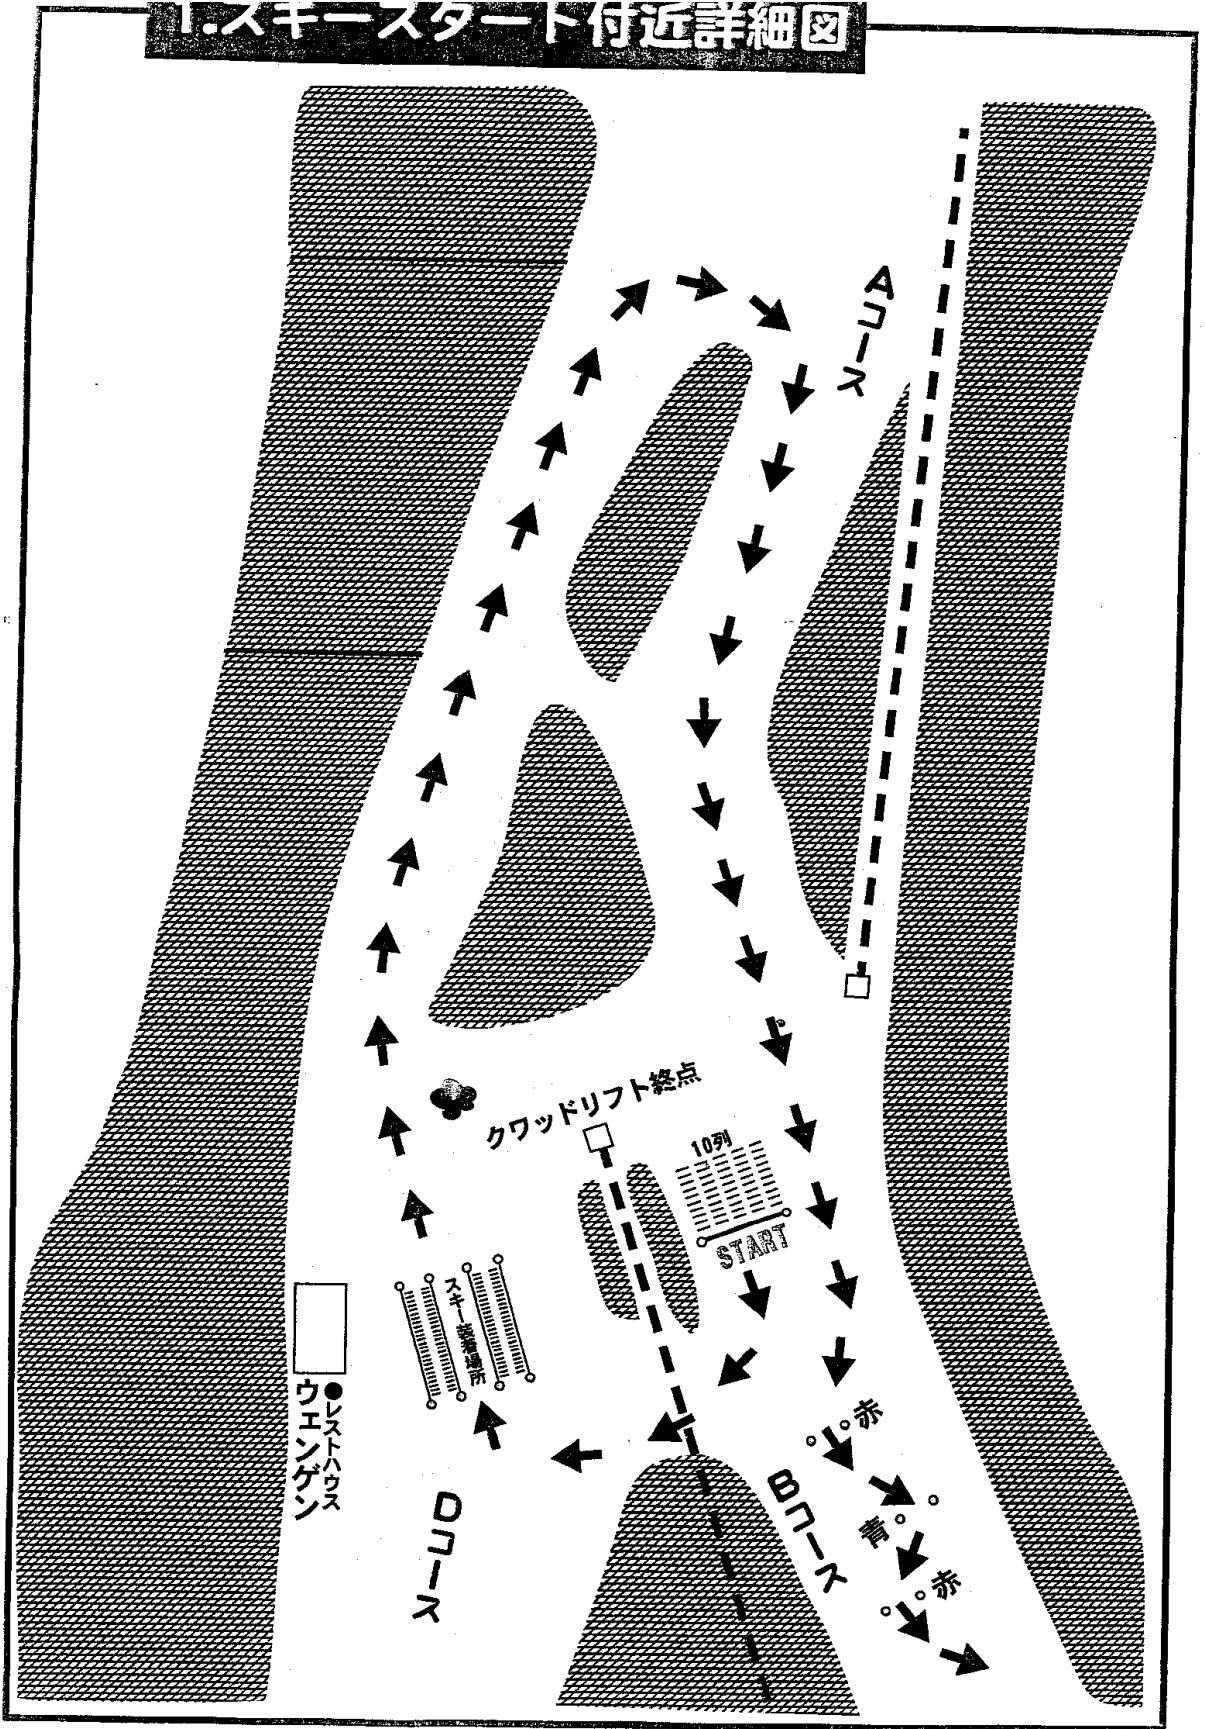

スキーコース図

スキースタート付近詳細図

5.TC-2 スケートセンター会場図

18

駐車場

ゲート

更衣室	男性	③	↑	レンタル スケート
	女性			
TC-2				
テントハウス (閉会式会場)				

本 部	医務室
≡	受付 ≡
トイレ	洗浄室

豚汁

WELCOME

ゴール入口

ホッケーリンク

スポンサーパネル

AS-4

周囲チェック

計時